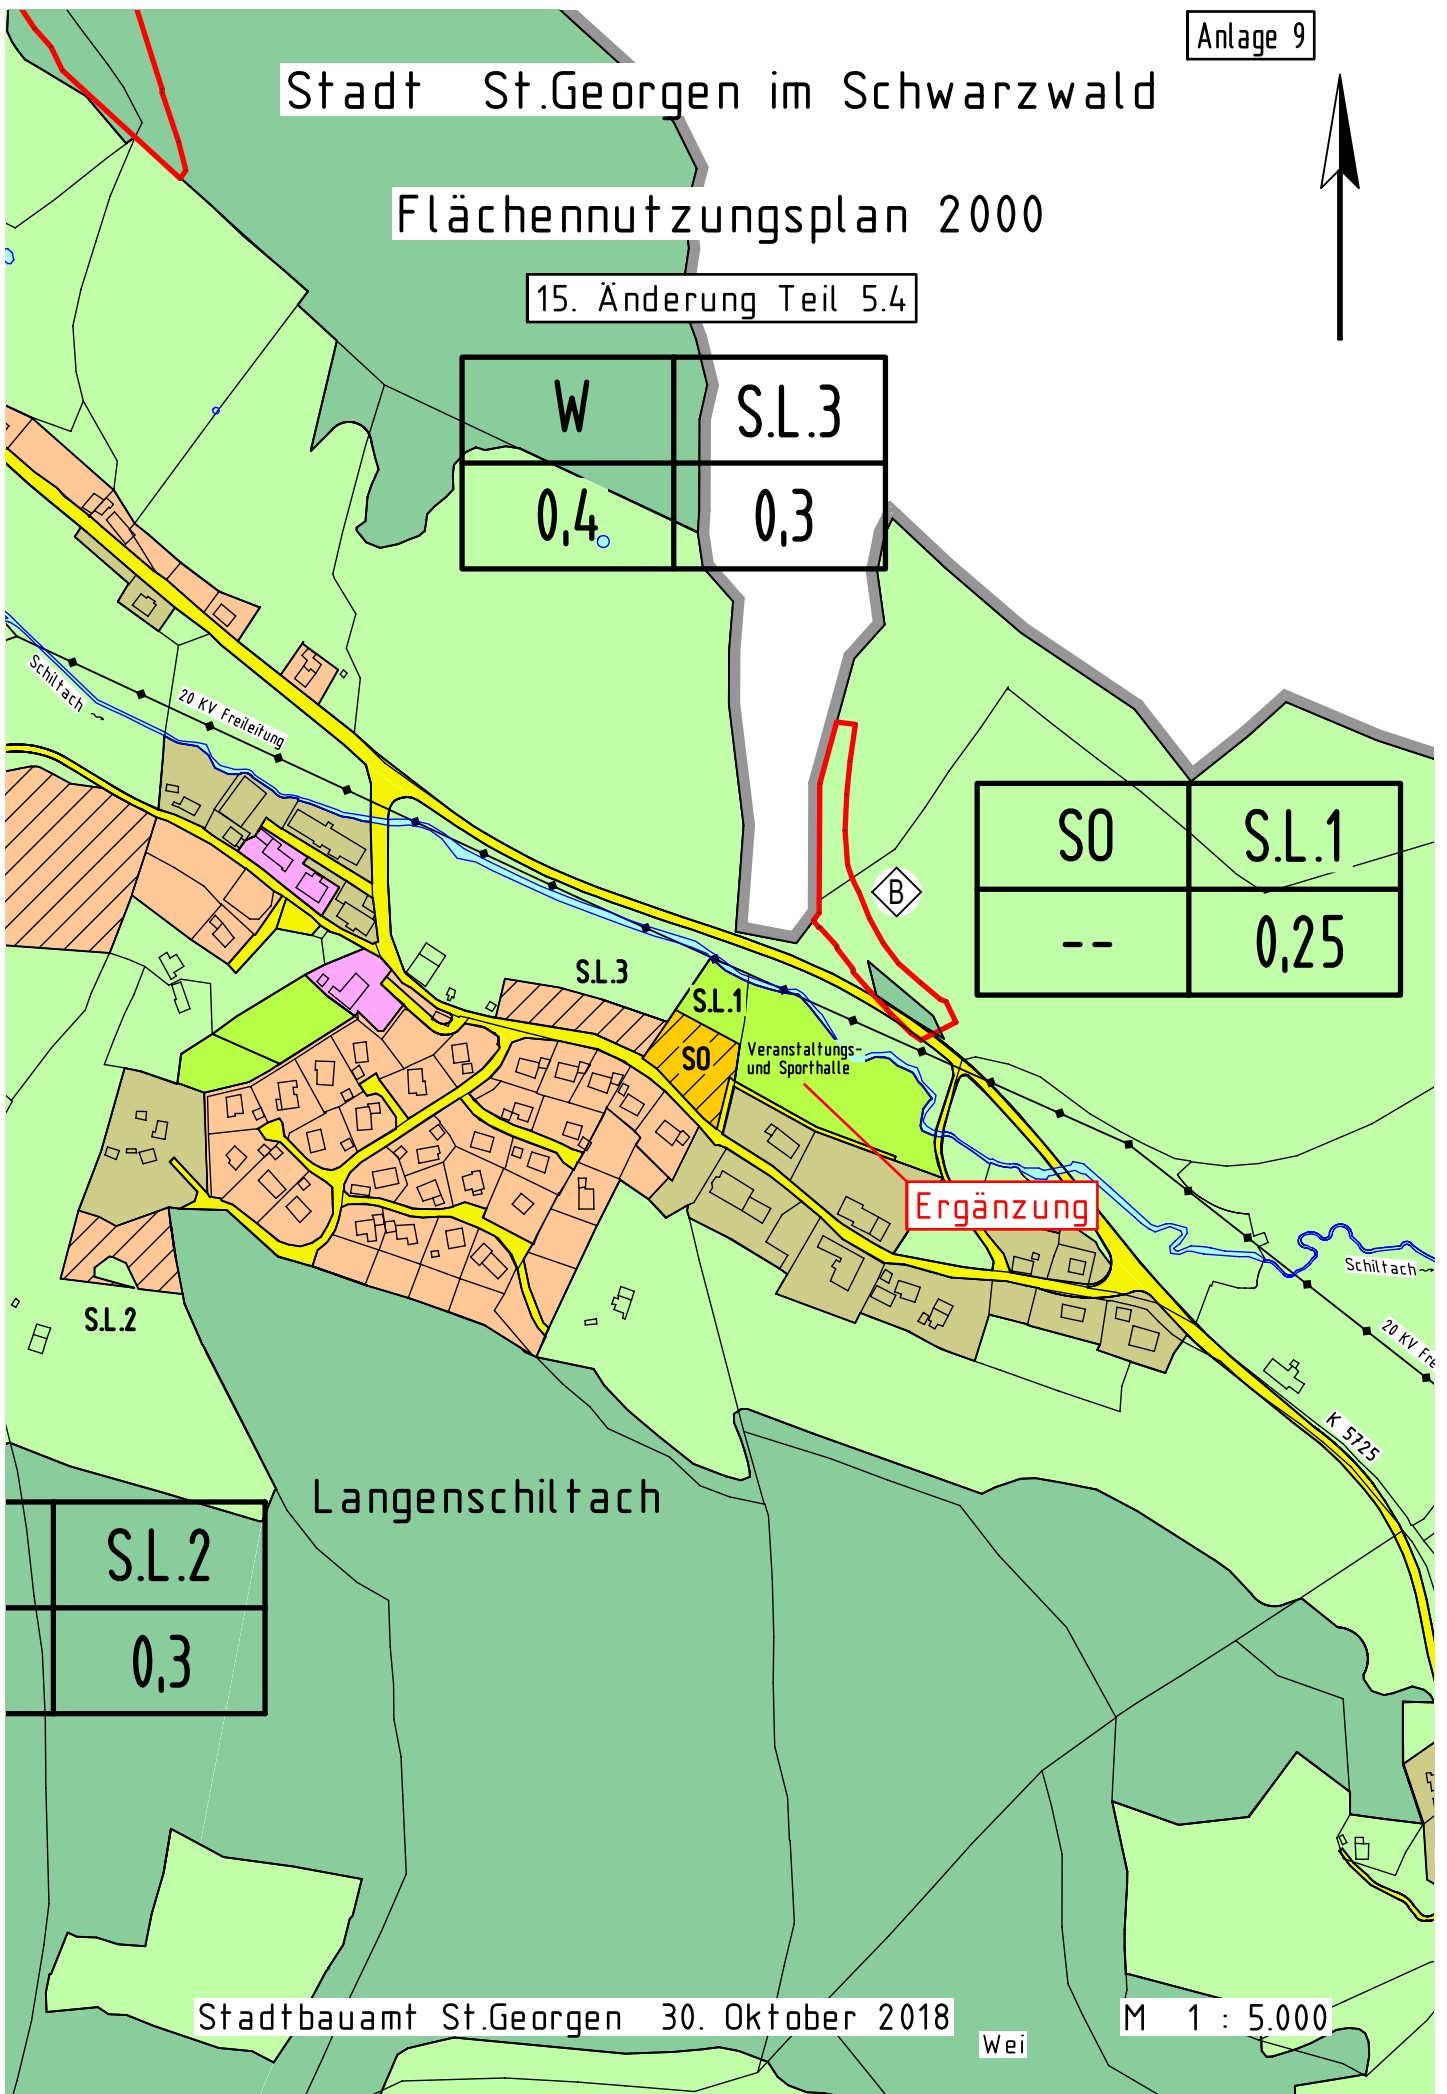

Stadt St.Georgen im Schwarzwald

Flächennutzungsplan 2000

15. Änderung Teil 5.4

W	S.L.3
0,4	0,3

SO	S.L.1
--	0,25

Ergänzung

S.L.2
0,3

Langenschiltach