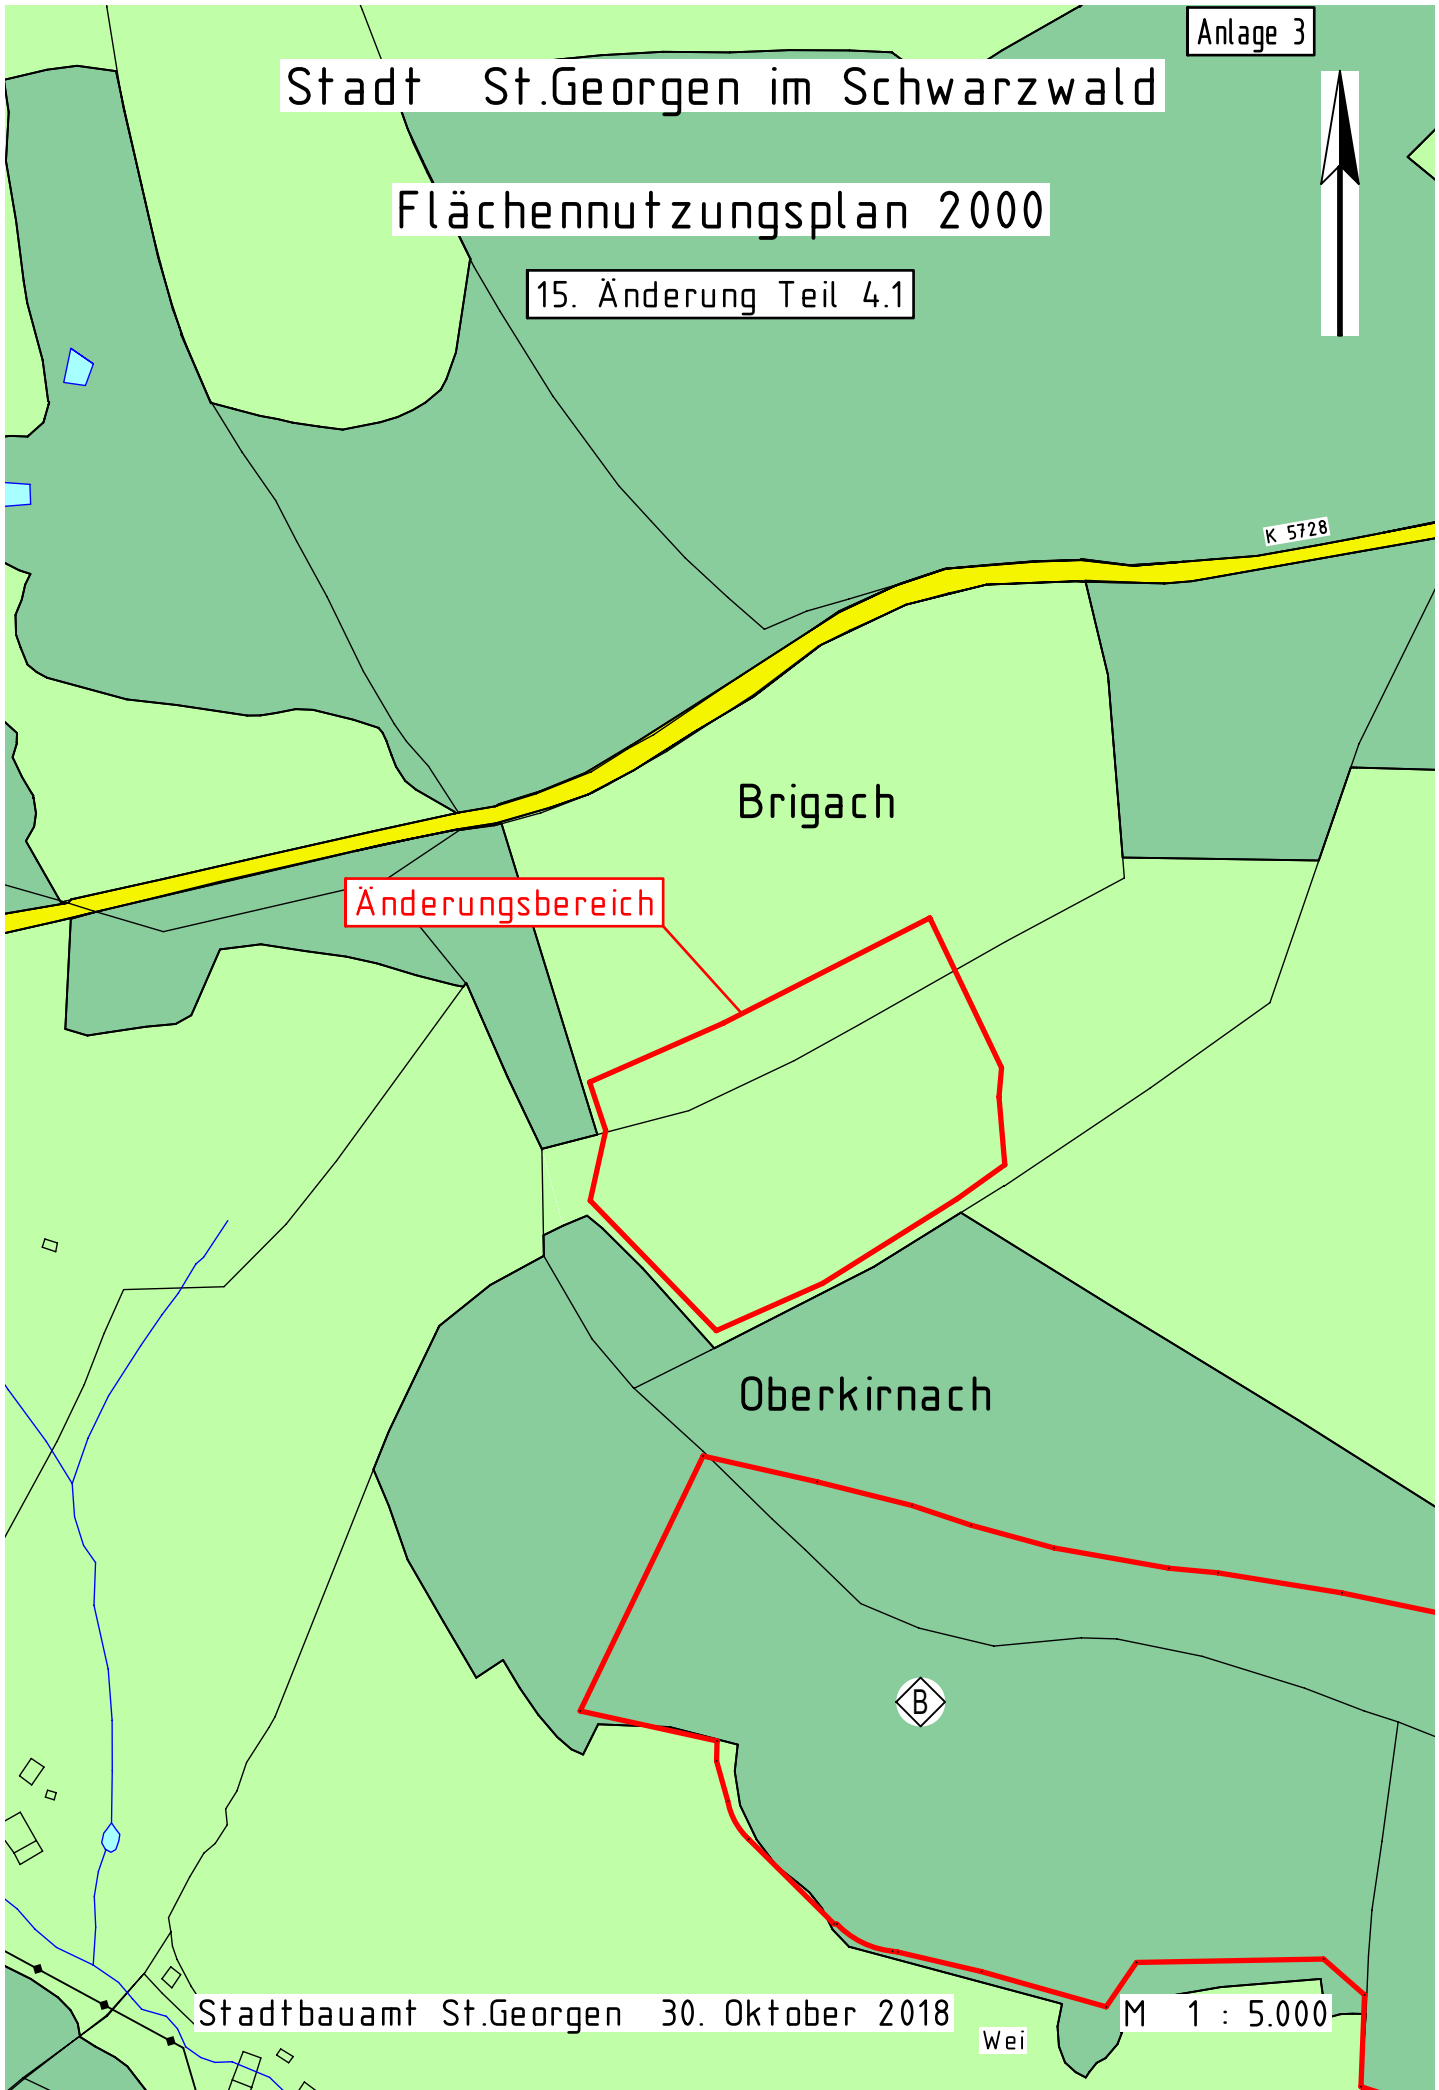

Stadt St.Georgen im Schwarzwald

Flächennutzungsplan 2000

15. Änderung Teil 4.1

Änderungsbereich

Brigach

Oberkirnach