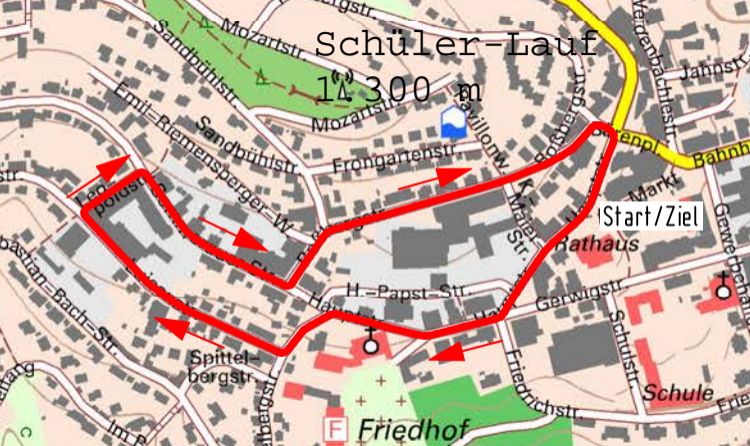

# Schüler-Lauf

14.300 m

Start/Ziel

Friedhof

Schule

Rathaus

Bahnpl

avillonw.

Frongartenstr.

H.-Papst-Str.

Gerwigstr.

Friedrichstr.

Schulstr.

Im P

Spittelbergstr.

Leopoldstr.

Emil-Bremensperger-Str.

Sandbühlstr.

Mozartstr.

Vardenbachtstr.

Jahnstr.

Boßbergstr.

str.

Bastian-Brach-Str.