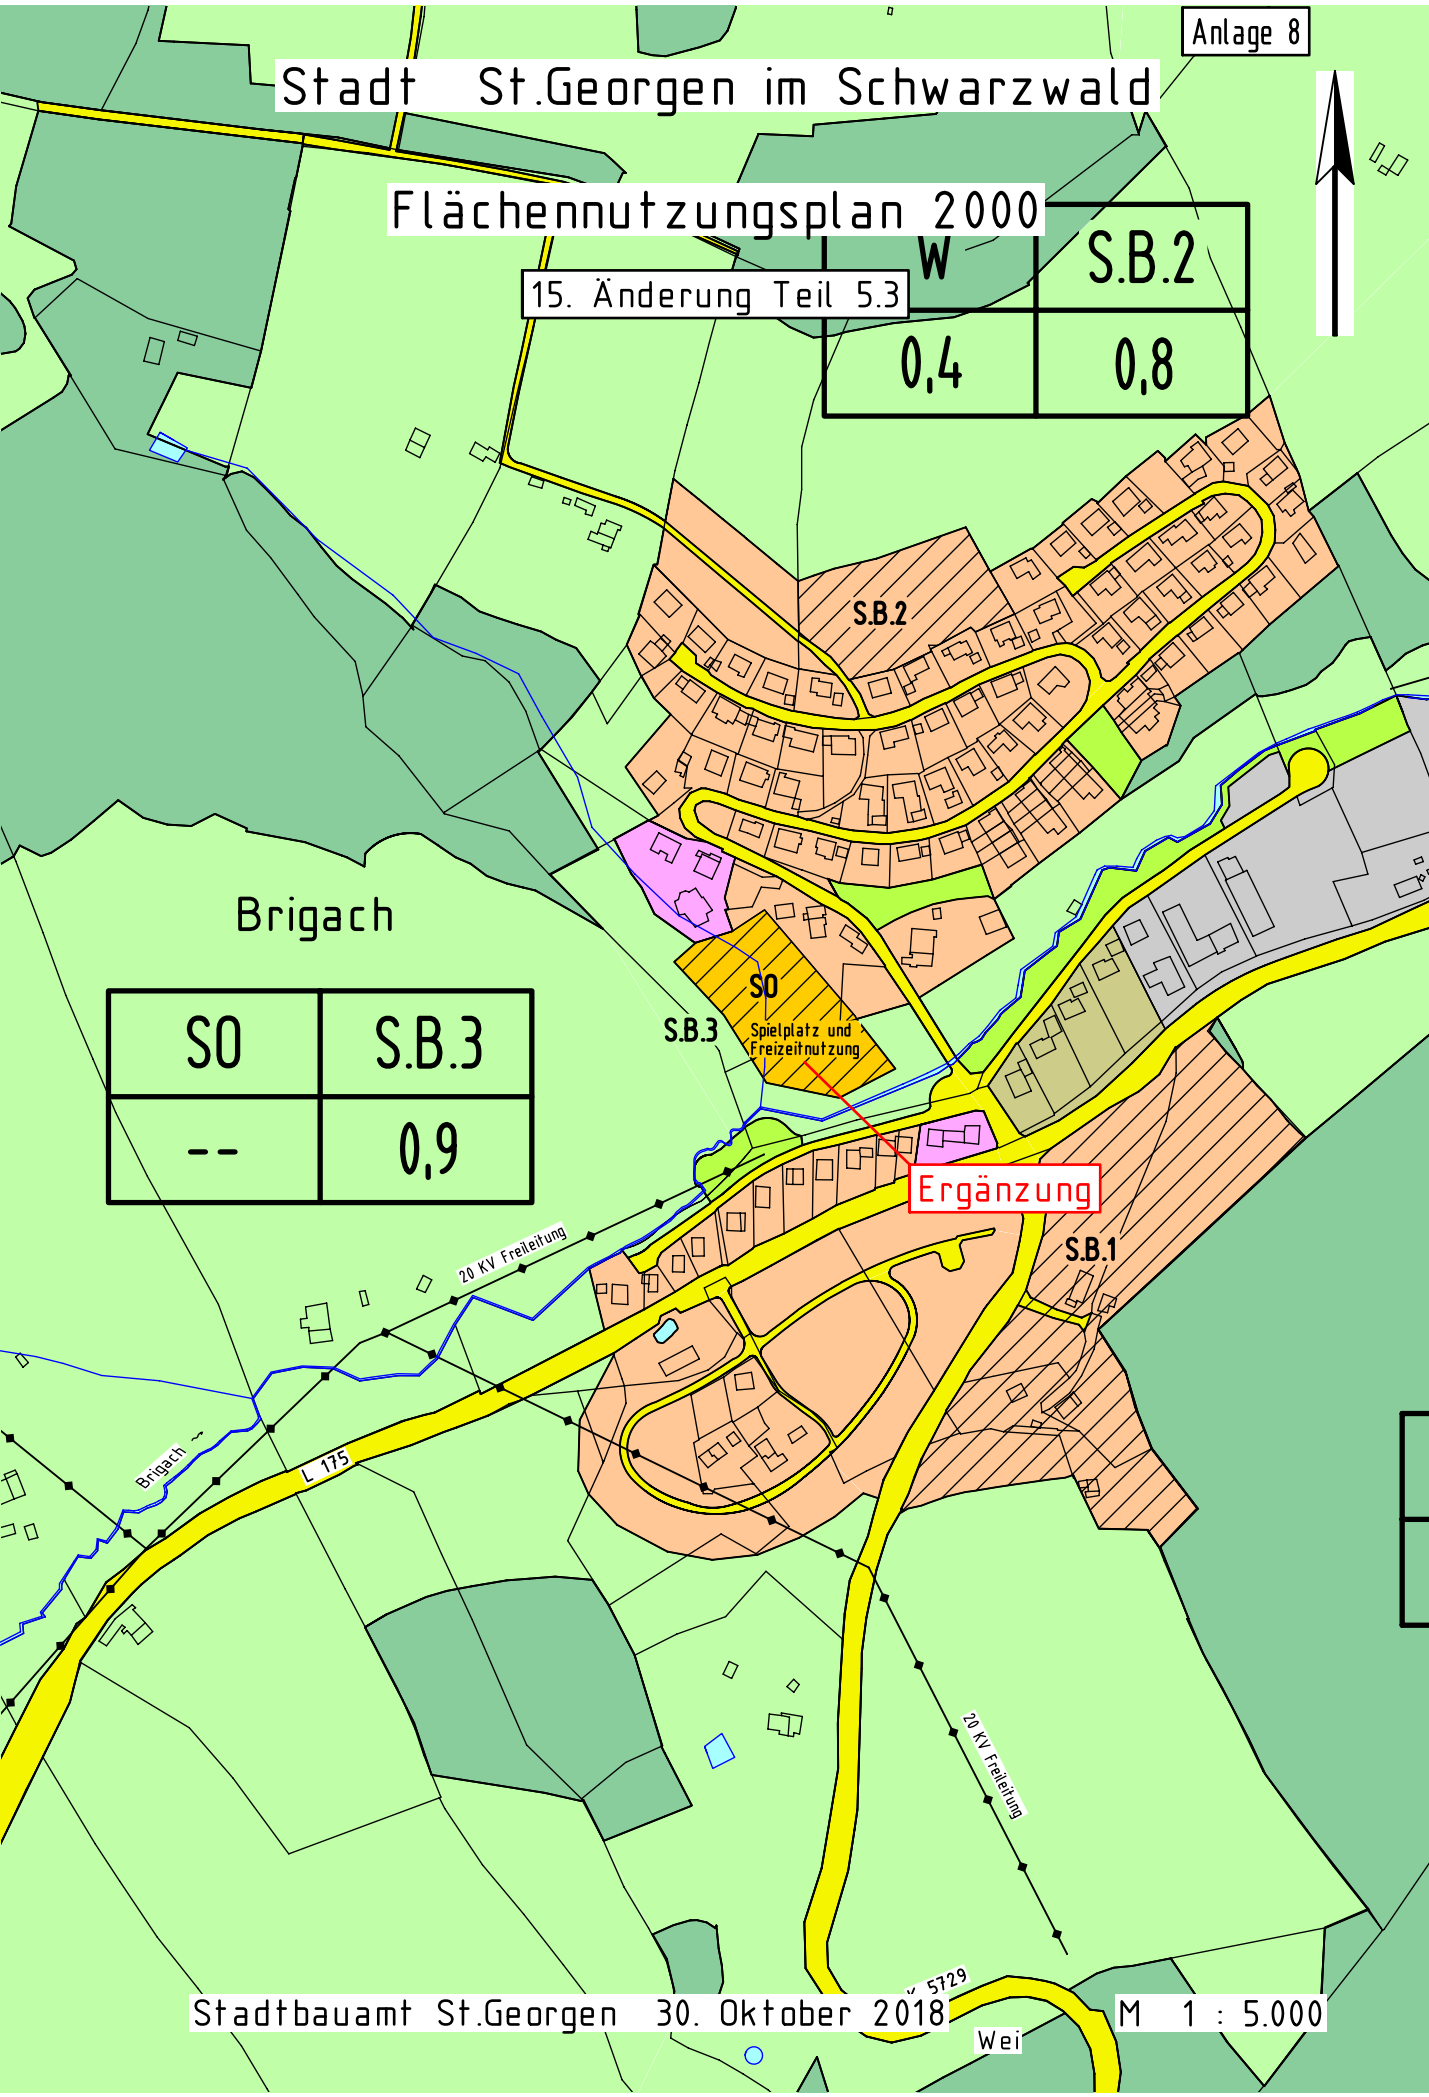

Stadt St.Georgen im Schwarzwald

Flächennutzungsplan 2000

15. Änderung Teil 5.3

W	S.B.2
0,4	0,8

Brigach

S0	S.B.3
--	0,9

S0

Spielplatz und Freizeitnutzung

Ergänzung

SB.1

SB.2

Wei