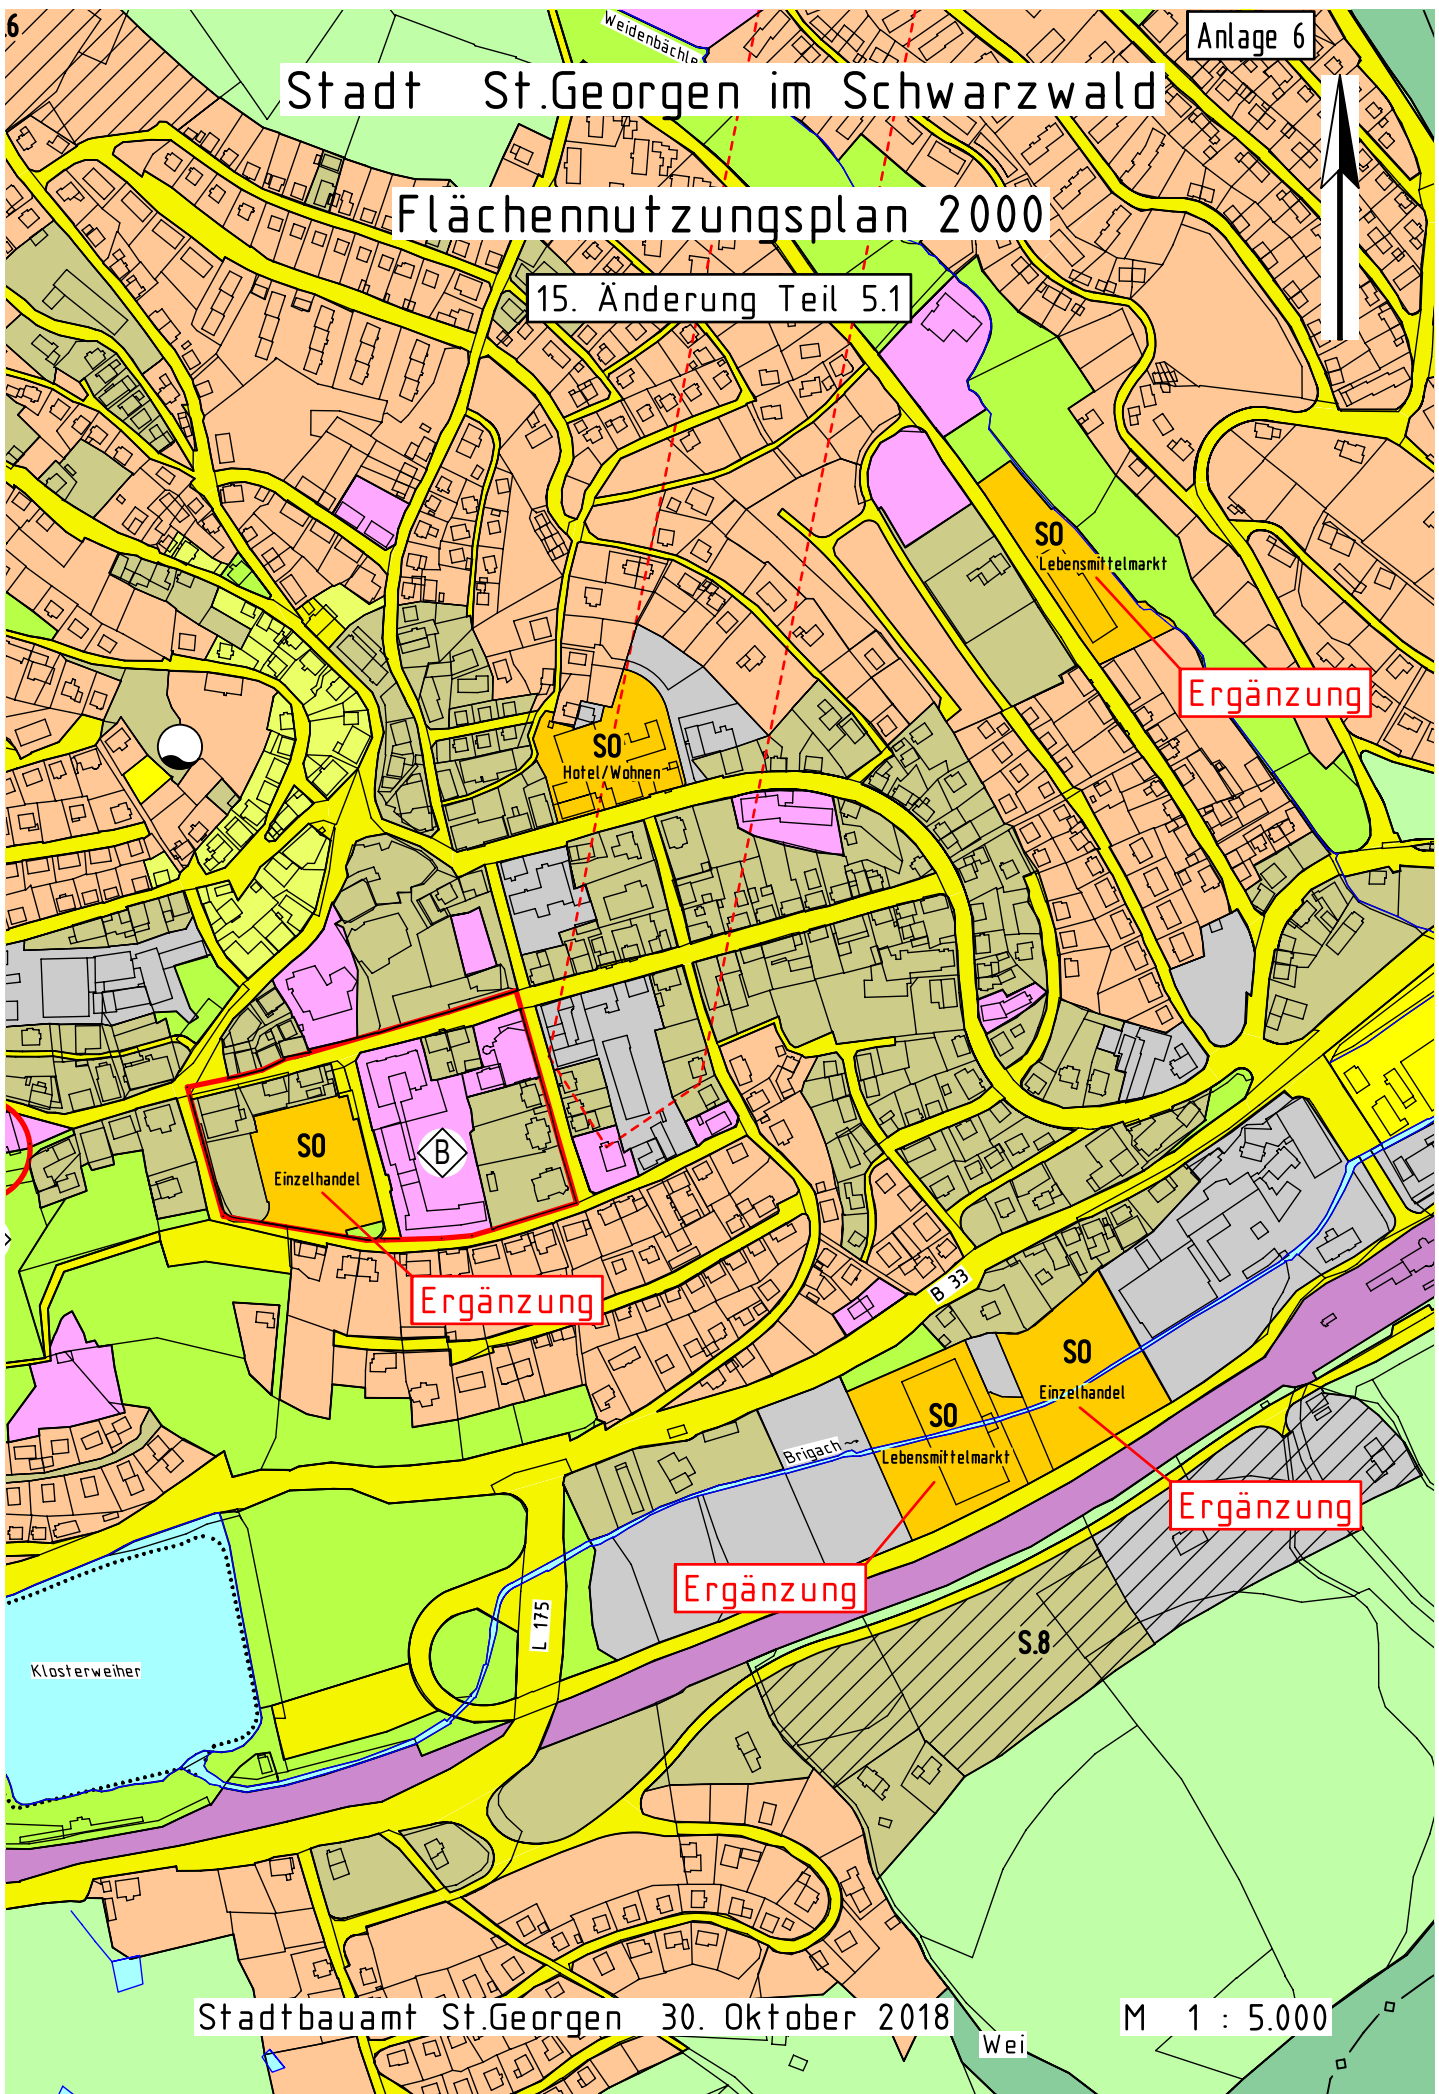

Stadt St. Georgen im Schwarzwald

Flächennutzungsplan 2000

15. Änderung Teil 5.1

Ergänzung

Ergänzung

Ergänzung

Ergänzung