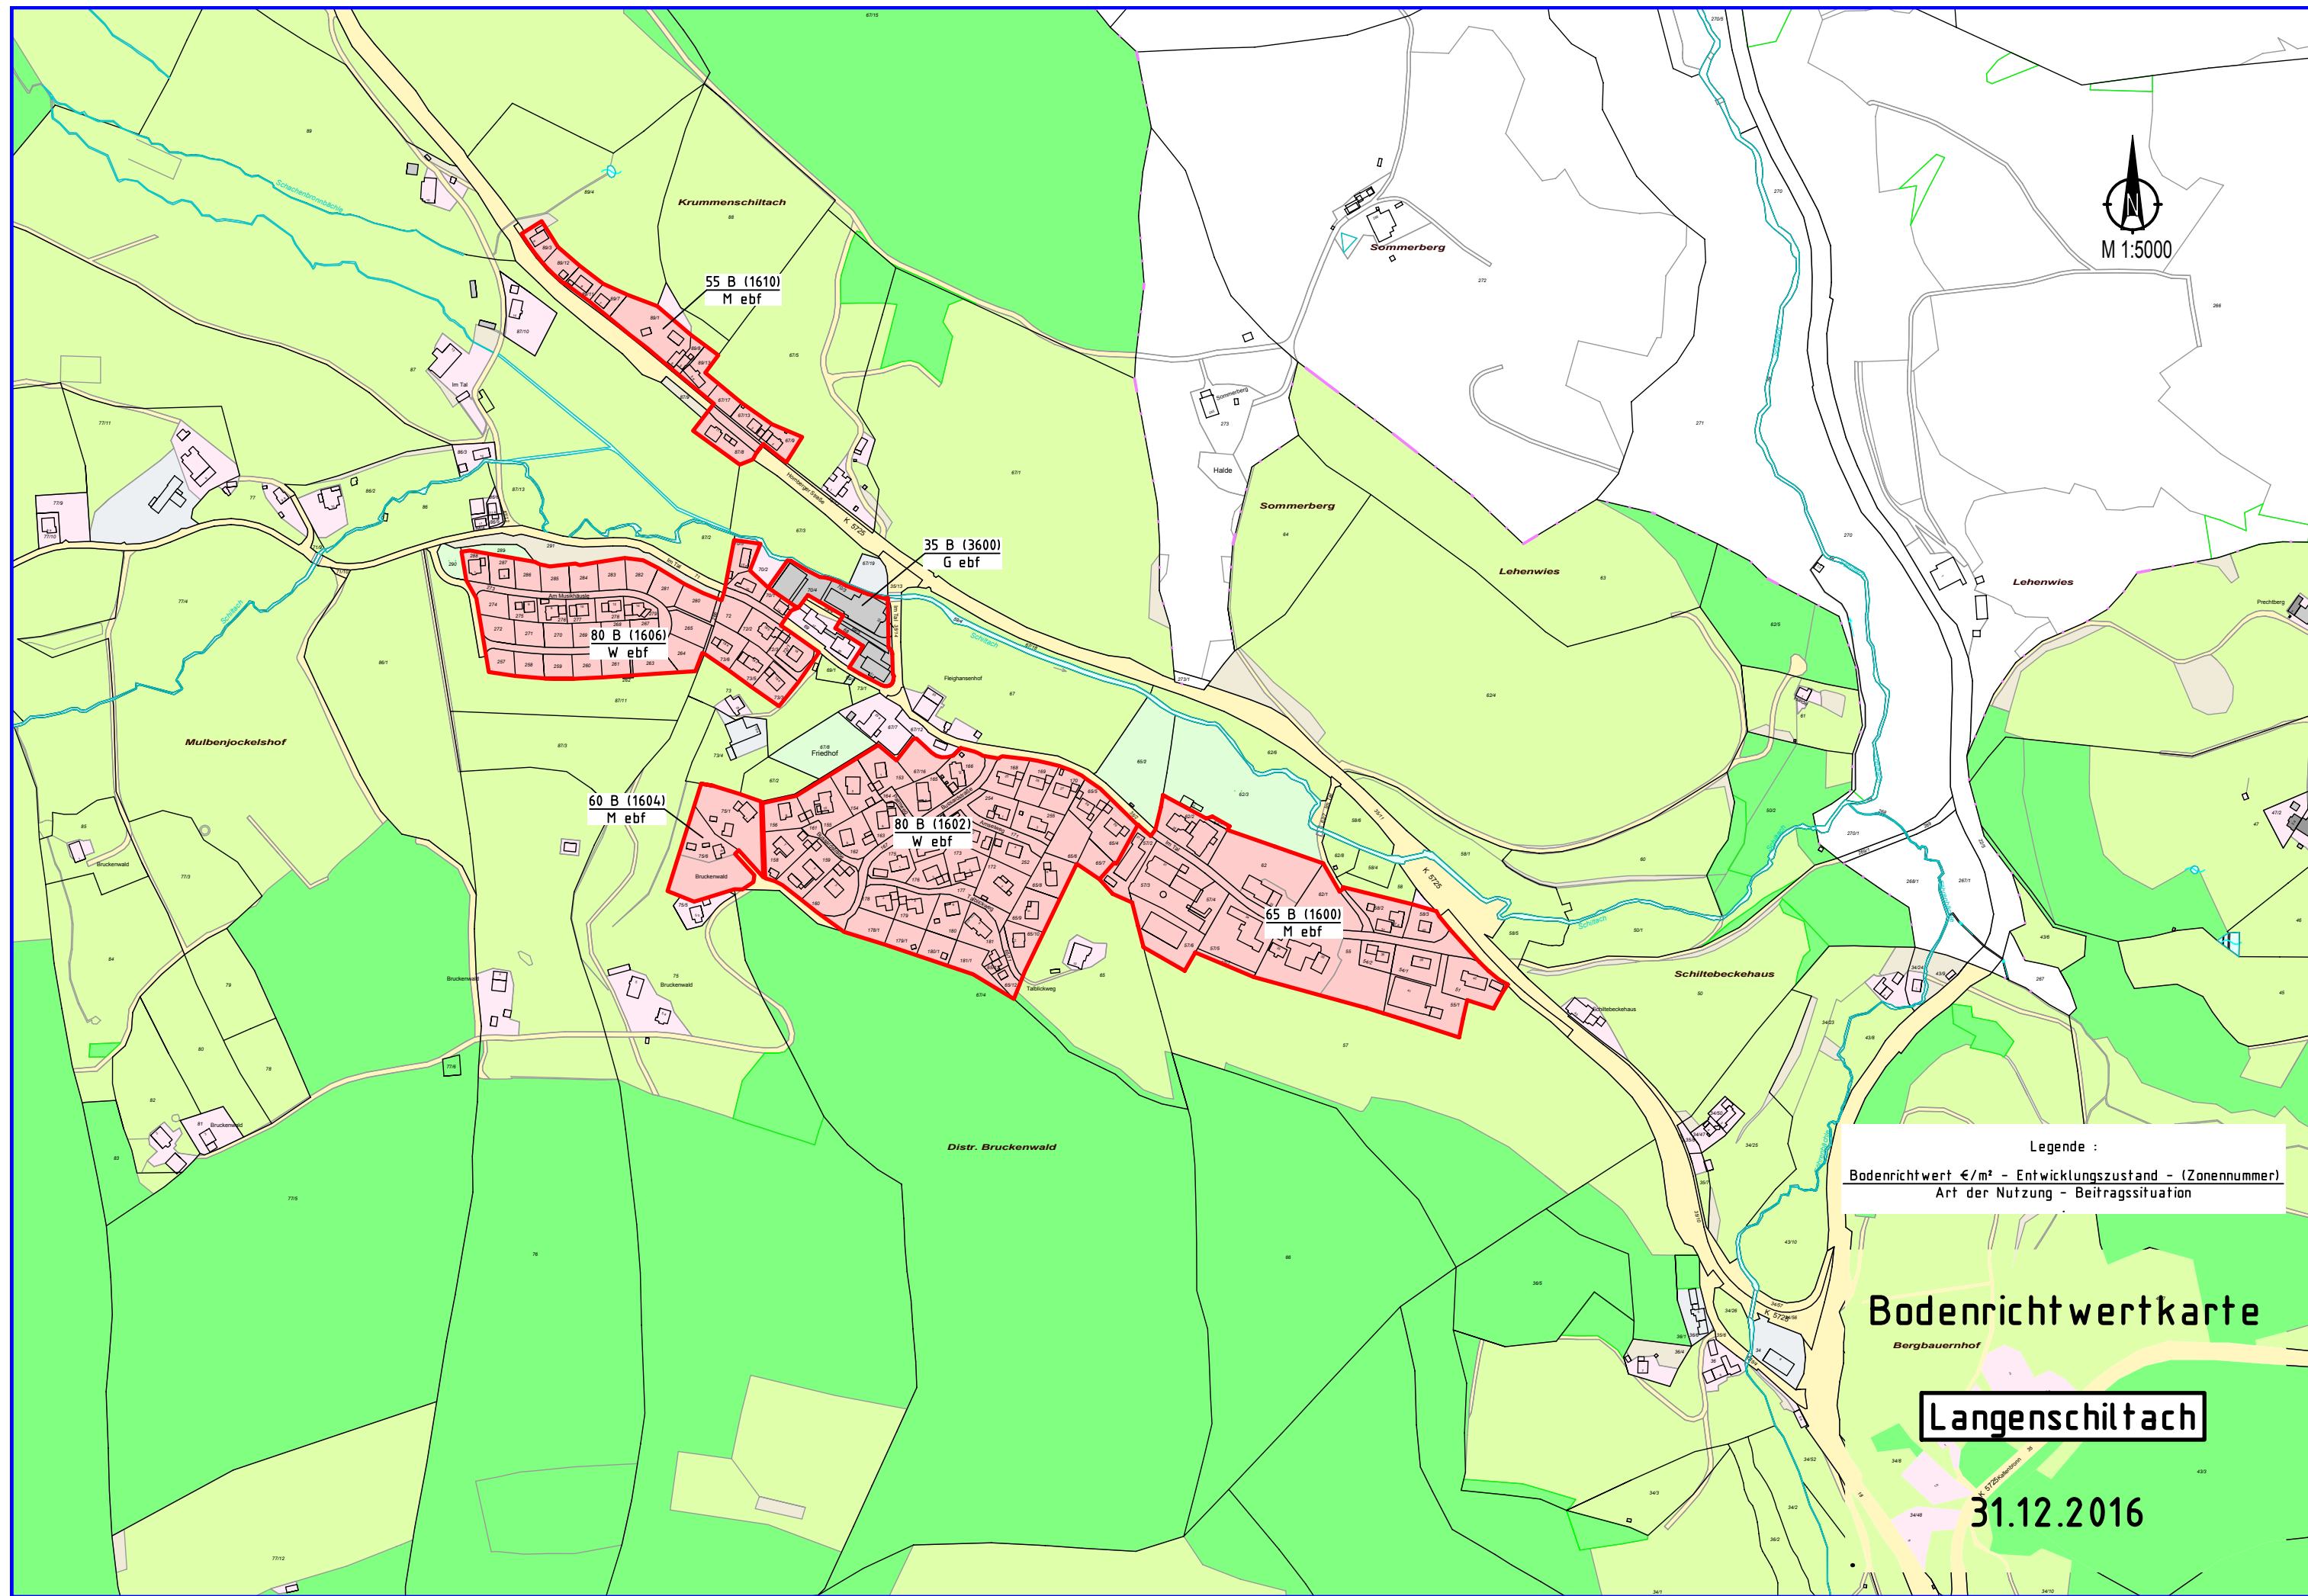

M 1:5000

Legende :  
Bodenrichtwert €/m<sup>2</sup> - Entwicklungszustand - (Zonennummer)  
Art der Nutzung - Beitragssituation

# Bodenrichtwertkarte

## Langenschiltach

31.12.2016